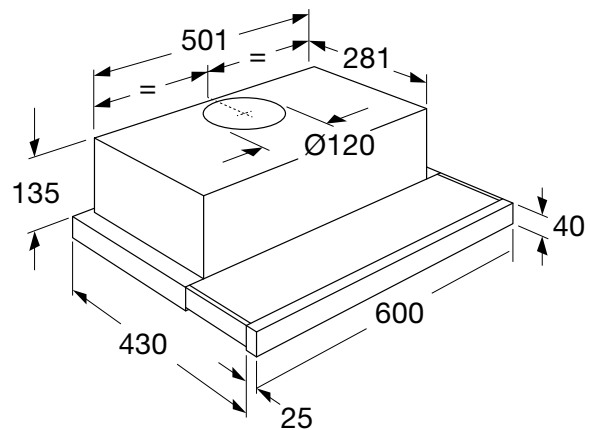

➤ T4340TRVS VLAKSCHEM AFZUIGKAP (60 CM)

- geschikt voor afvoer naar buiten en recirculatie
- afvoer aan bovenzijde
- 2 aluminium cassettefilters
- 1 thermisch beveiligde motor
- 3 snelheden
- frontlijst rvs
- frontlijst te vervangen door lichtlijst
- volvlakafzuiging

- diameter afvoer 120 mm
- aansluitwaarde 206 W
- verlichting(halogeen) 2 x 28 W
- max. afzuigcapaciteit 300 m³/h
- geluidsniveau (min.-max.) 48 – 64 dB(A)

koolstoffilter (set van 2 stuks)

REC10

€ 26,-/set