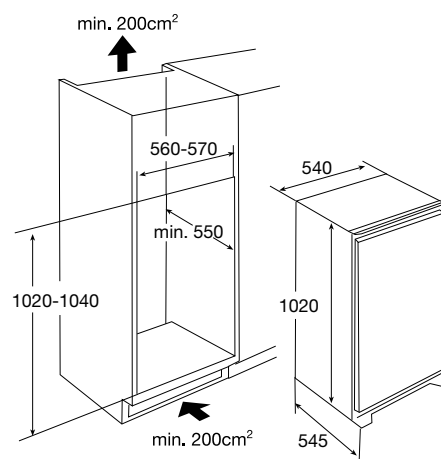

Da's pas echt cool van ETNA

KIES DE KOELKAST DIE BIJ JE PAST !

Deze heel voordelige geïntegreerde koelkast van ETNA biedt je alle ruimte om al je etenswaren en drank gekoeld te bewaren. Dankzij het sleepdeursysteem sleept de deur van de keukenkast de koelkast open via een railsysteem open en dicht.

➤ EEK151A GEÏNTEGREERDE SLEEPDEUR KOELKAST (102 CM)

- netto volume koelgedeelte 160 liter
- automatische ontdooiing
- deur met verwisselbare draairichting
- 4 glazen legplateaus met lekrand
- montage d.m.v. deurgeleiding met railsysteem
- variabele deurindeling

• buitenmaten (hxbxd)	1020 x 540 x 545 mm
• aansluitwaarde	110 W
• verbruik per 24 uur	0,36 kWh
• energieklassen	A+
• geluidsniveau	39 dB(A)

ETNA maakt **kwaliteit** betaalbaar