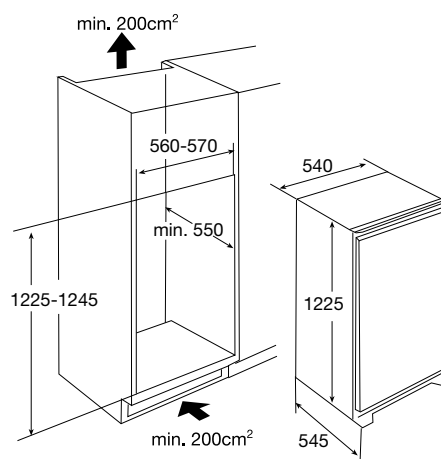

# KIES DE KOELKAST DIE BIJ JE PAST!

Deze heel voordelige geïntegreerde koelkast van ETNA biedt je alle ruimte om al je etenswaren en drank gekoeld te bewaren. Dankzij het sleepdeursysteem sleept de deur van de keukenkast de koelkast open via een railsysteem open en dicht.

## ➤ EEK216A GEÏNTEGREERDE SLEEPDEUR KOELKAST (122 CM)

- netto volume koelgedeelte 204 liter
- automatische ontdooiing
- deur met verwisselbare draairichting
- 5 glazen legplateaus met lekrand
- montage d.m.v. deurgeleiding met railsysteem
- variabele deurindeling

• buitenmaten (hxbxd)	1225 x 540 x 545 mm
• aansluitwaarde	146 W
• verbruik per 24 uur	0,36 kWh
• energieklassen	A+
• geluidsniveau	39 dB(A)

ETNA maakt **kwaliteit** betaalbaar